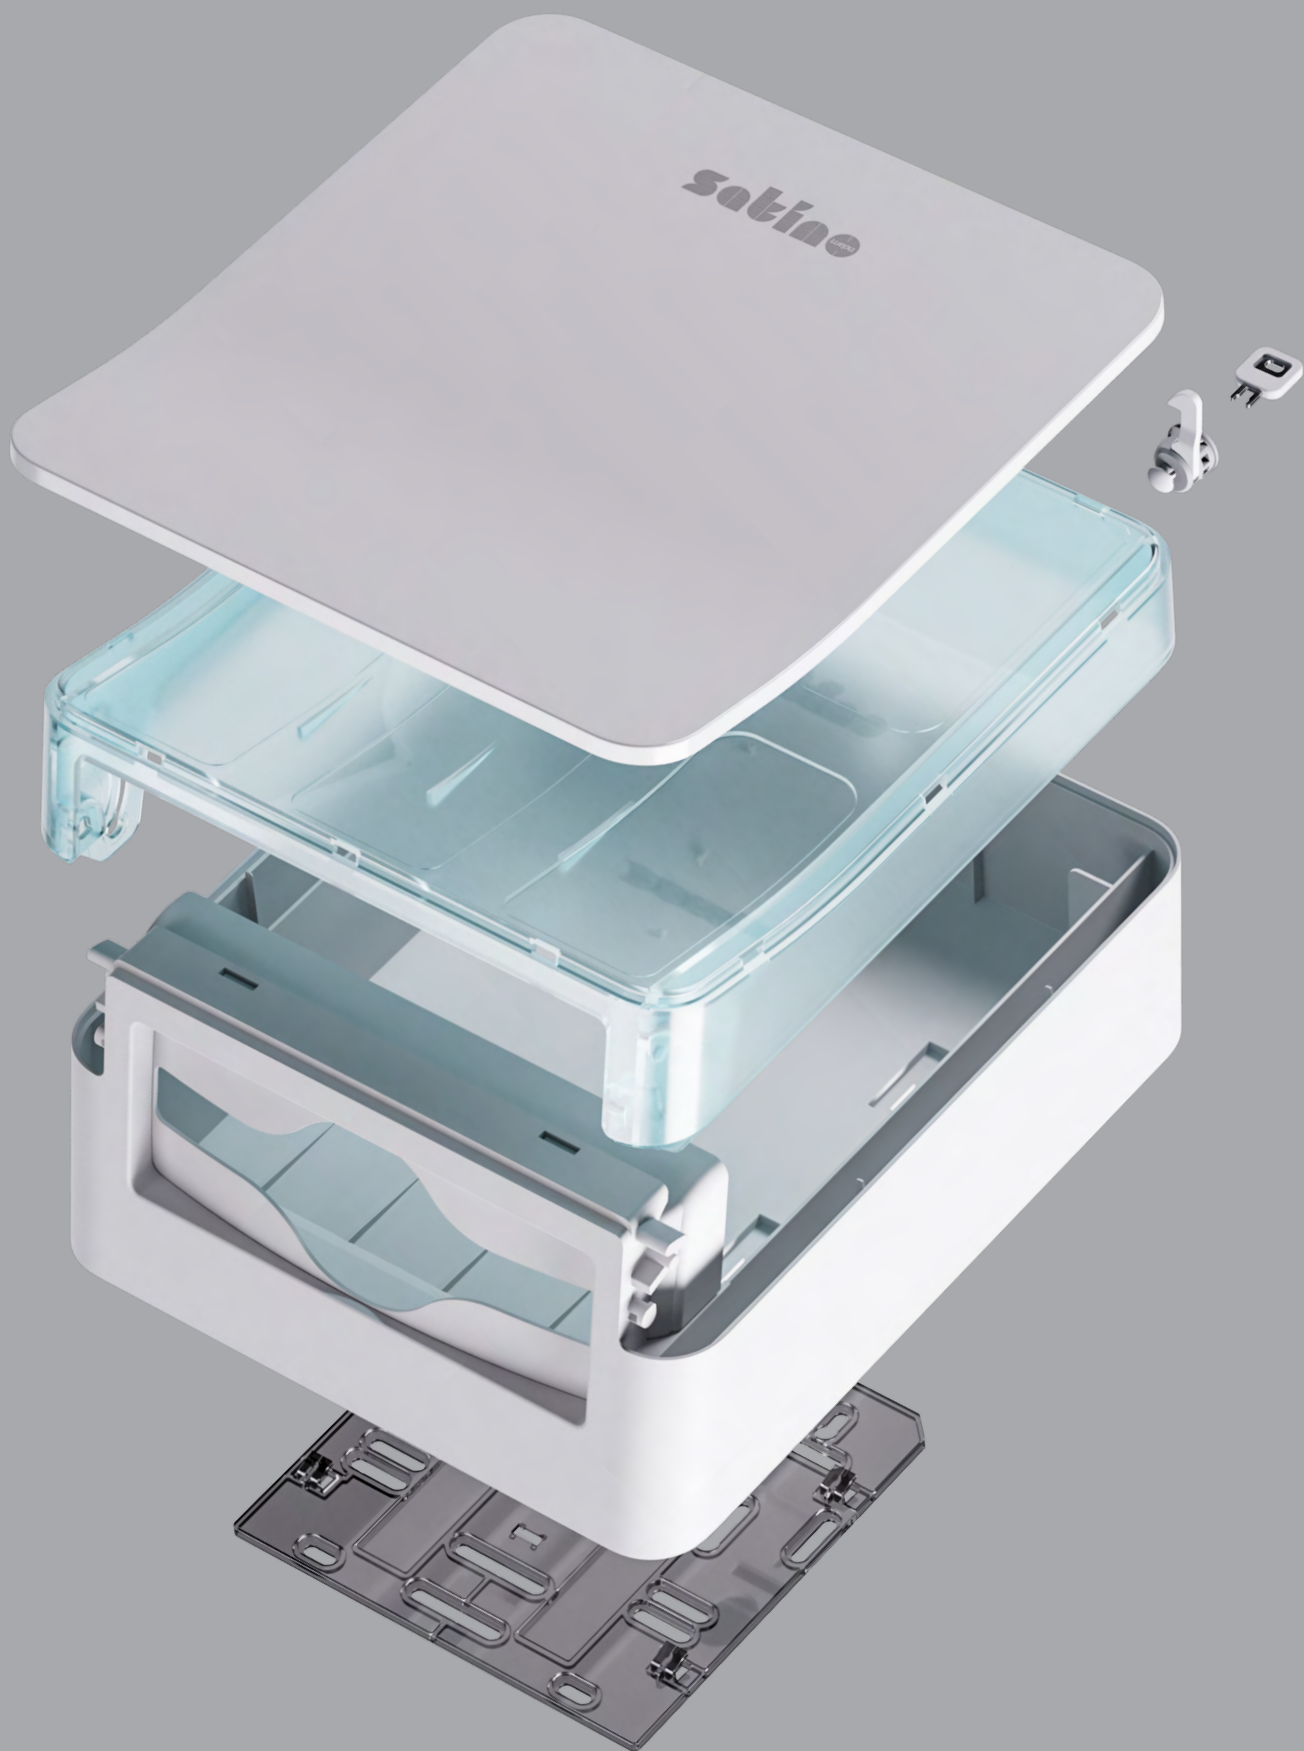

HYGINITY.
The future
of hygiene
is curved.

satino WEPIC

“De HYGINITY dispenserserie is het resultaat van meer dan 7.500 uur intensief ontwikkelingswerk. Door de samenwerking van verschillende disciplines is er een oplossing gecreëerd die design, hygiëne, duurzaamheid en gebruiksvriendelijke bediening combineert. Of het nu gaat om drukbezochte luchthavens, kleine kantoortoiletten of kwetsbare ziekenhuis afdelingen – HYGINITY voldoet aan de hoogste hygiënenormen, past zich aan elke eis aan en oogt esthetisch aantrekkelijk.”

Verbeterde weergave van vulniveaus door een doorlopend transparant venster en eenvoudigere visuele inspectie.

02 Moeiteloos openen met soft-opening technologie

Optimale opening afhankelijk van de dispenser, zowel naar boven als naar beneden - voor meer flexibele plaatsing in sanitaire ruimtes. De geïntegreerde deurstopper en soft-opening vereenvoudigen het bijvullen van hygiënepapier.

03 De montageplaat

De HYGINITY dispenserserie is uitgerust met de bewezen montageplaat van de eerdere Satino dispensers en verbeterd met een geïntegreerde waterpas. Dit zorgt voor een moeiteloze overstap naar HYGINITY en geoptimaliseerde wandmontage.