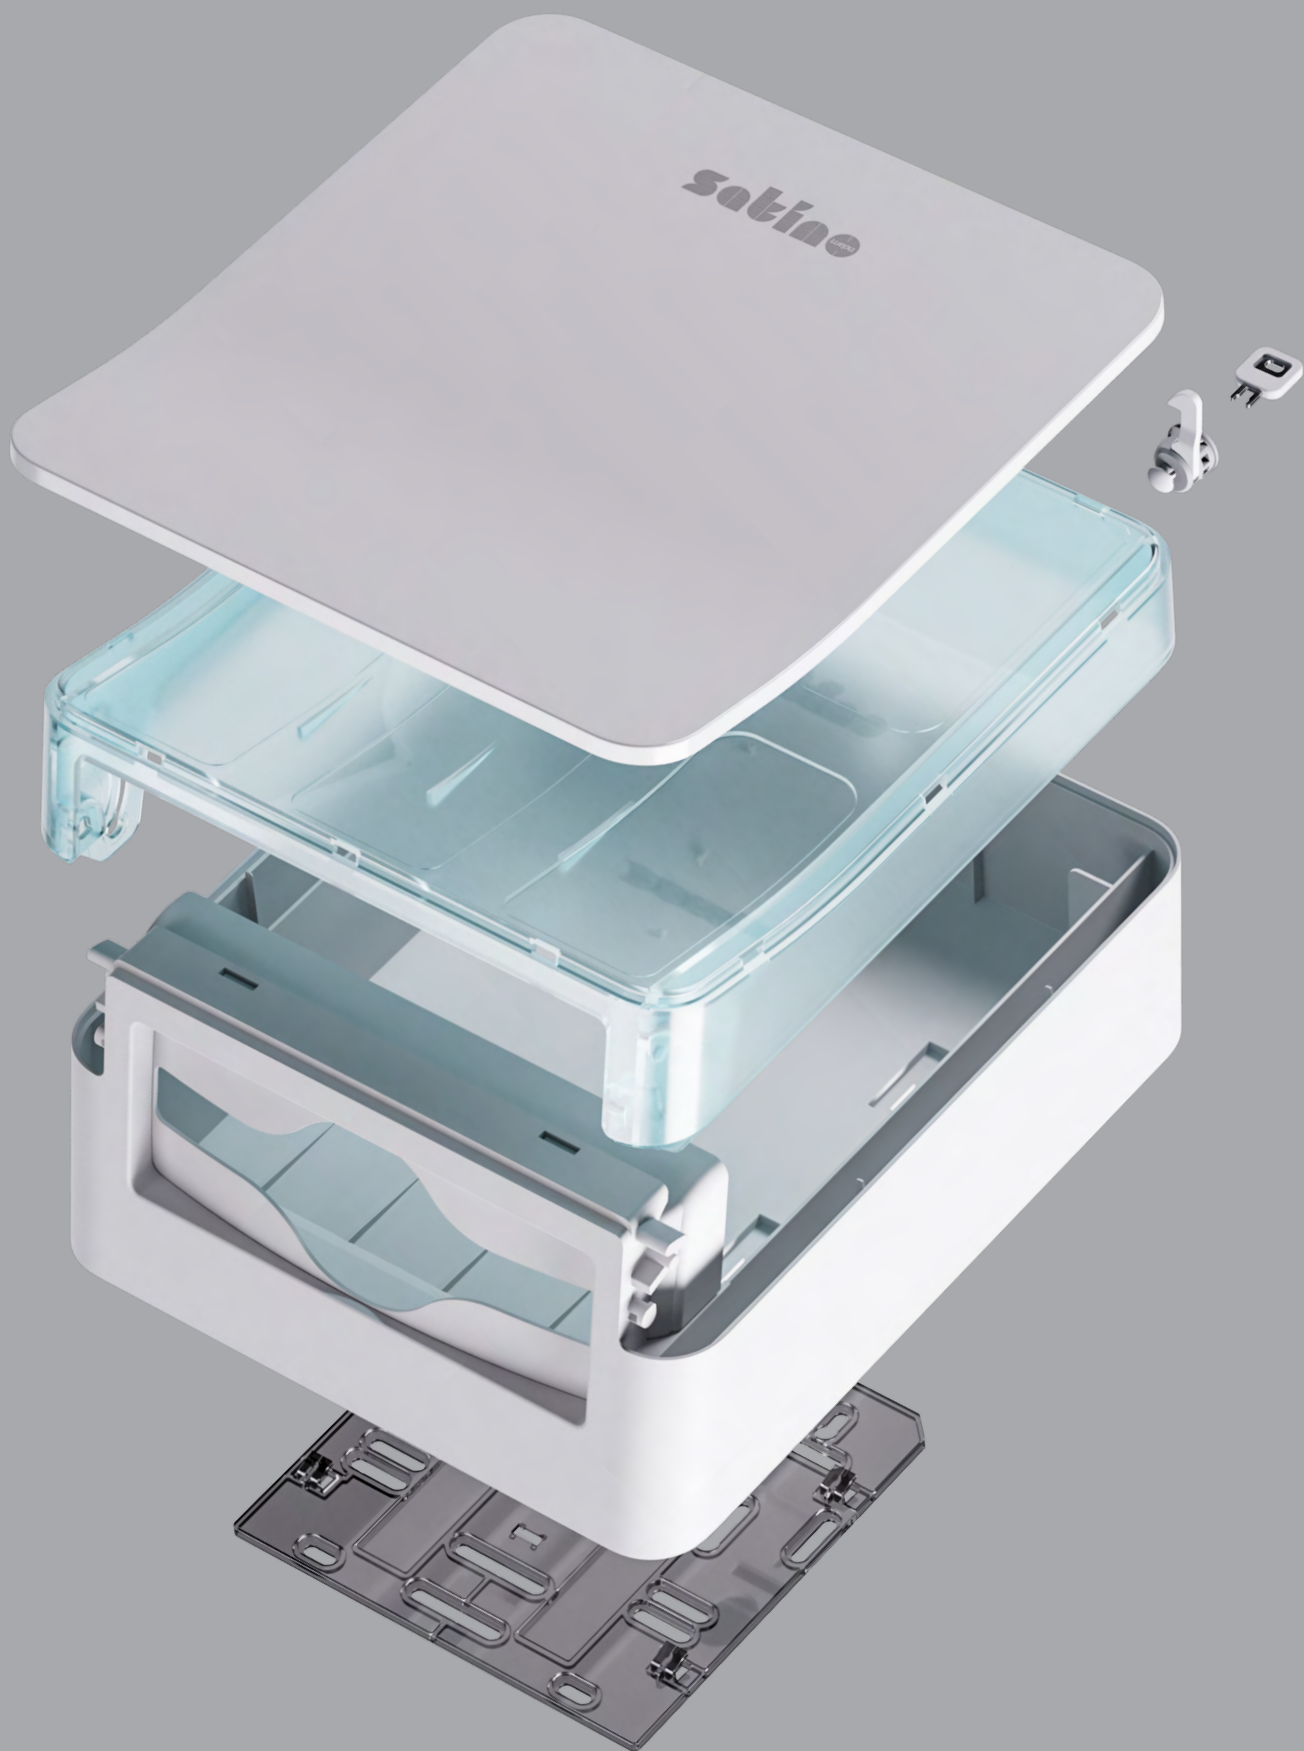

HYGINITY.
The future
of hygiene
is curved.

satino WEPIC

„Seria dozowników HYGINITY to wynik ponad 7500 godzin intensywnych prac rozwojowych. Dzięki współpracy specjalistów z różnych dziedzin powstał produkt, który łączy w sobie wzornictwo, higienę oraz zrównoważony charakter i jest przyjazny dla użytkowników. Czy to lotniska o dużym natężeniu ruchu, małe toalety biurowe czy wrażliwe strefy szpitalne – HYGINITY spełnia najwyższe standardy higieny, dostosowuje się do wszelkich wymagań i świetnie wygląda.”

Lepsza widoczność poziomu napełnienia przez długi przezroczysty wizjer ułatwiający kontrolę wzrokową.

02 Łatwe otwieranie dzięki funkcji miękkiego otwierania

Optymalne otwieranie, w zależności od dozownika w górę lub w dół, pozwalające na większą dowolność montażu w toaletach. Ogranicznik drzwiczek i miękkie otwieranie ułatwiają uzupełnianie papieru higienicznego.

Zupełnie nowe.

Dostępne w kolorze czarnym i białym.

Dozownik ręczników Interfold XL

- Do intensywnego użytkowania, np. na lotniskach lub stadionach
- Wytrzymały i łatwy w utrzymaniu
- Trwały i zrównoważony monomateriał nadający się do recyklingu
- Mieści do 5 bund papieru składanego w Z i W

Wymiary: wys. 176 mm | szer. 301 mm | gł. 151 mm

Kompatybilny z: Satino PT3

Nr art.: Biały 333428 | Czarny 333429

Dozownik papieru toaletowego Jumbo z wylotem centralnym

- Maksymalna pojemność i długie interwały uzupełnień dzięki nowej funkcji podwójnej rolki
- Ekonomiczny i wydajny dzięki dozowaniu pojedynczych listków
- Nadaje się również do miejsc o wysokich wymaganiach higienicznych