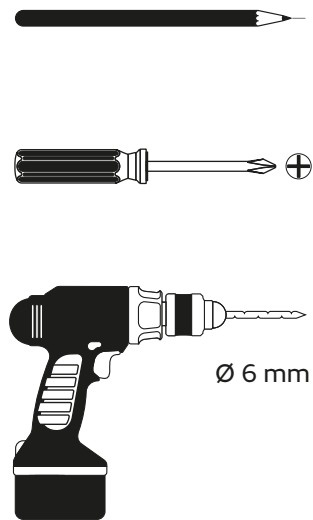

Supplied

Needed tools