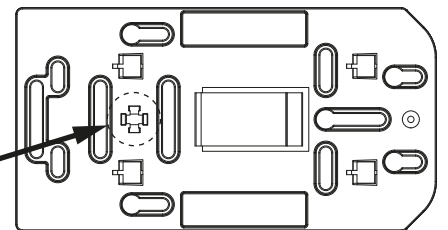

Mounting Plate