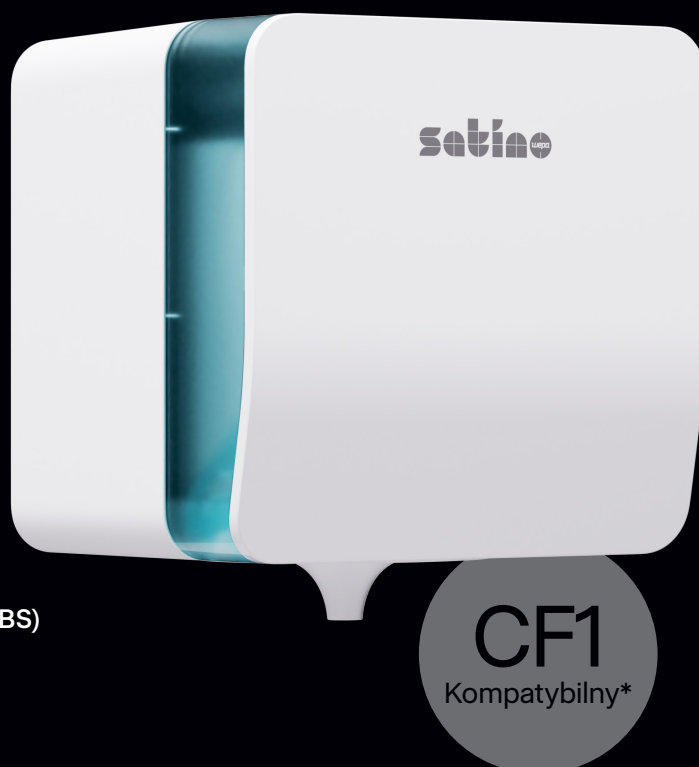

## Dozownik do ręczników Centerfeed (centralnego dozowania)

Dozownik z regulowanym wyjściem papieru

- **HYGINITY Design** – intuicyjny w użyciu i obsłudze
- **Wymienne wyjście papieru z indywidualnej długości papieru na wydawanie pojedynczych arkuszy** – konwersja za jednym ruchem
- **Szybka kontrola poziomu napełnienia** dzięki otaczającemu oknu przejrzystości
- **Łatwy w utrzymaniu i serwisowaniu**
- **Gotowy na cyfryzację** – przygotowany do przyszłej integracji z czujnikami
- **Wykonany z ABS** – trwały i ekologiczny dzięki nadającemu się do recyklingu materiałowi mono
- **Dostępny w kolorze czarnym (z recyklingowanego ABS) i białym**
- **Dla średniej do wysokiej częstotliwości użytkowania i rolek ręczników Centerfeed od Satino by WEPA**

### Dozownik do ręczników Centerfeed (centralnego dozowania)

Wymiary (mm) 260 (S) × 245 (G) × 294 (W)

Częstotliwość / Użycie Średnie + Wysokie

\*odpowiednik kodowania BlackSatino: CF40