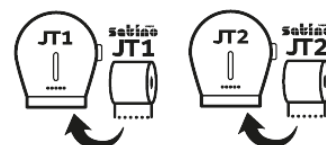

satino wepa PureSoft

CERTIFICATS D'ENTREPRISE: ISO 9001 ISO 14001 ISO 50001

Satino PureSoft Papier toilette, grand rouleau *Compatible avec JT2*

318820

DESCRIPTION DU PRODUIT

Satino PureSoft est le premier papier toilette premium en qualité recyclée 100 % de Satino by WEPA qui a été entièrement produit à partir de carton. Satino PureSoft est particulièrement doux, confortable et absorbant. C'est l'un des papiers de couleur naturelle les plus doux sur le marché – avec en prime une durabilité hors concours.

ATTRIBUTS DES PRODUITS

| | |
|--------------------------------------|---|
| Marque | Satino PureSoft |
| Compatibilité | JT2 |
| Label / Certifications | FSC® Recycled, EU Ecolabel, Ange bleu, Dermatest Guarantee, Prix Allemand de l'Ecodesign 2023 |
| Gaufrage | Gaufre |
| Qualité | Recycling |
| Couches | 2 |
| Rouleaux x feuilles | 6 x 1520 |
| Taille feuilles | 9,2 x 25 |
| Couleur | soft beige |
| ø rouleau (cm) | 26 |
| Diamètre du manchon (cm) | 6 |
| Poids de base g/m2/Couche | 15,5 |
| Longueur de roulement du rouleau (m) | 380 |
| Feuille / Rouleau | 1520 |
| Rouleaux / Paquet | 6 |
| Unité de transport Longueur (cm) | 78 |
| Largeur de l'unité de transport (cm) | 26 |
| Hauteur de l'unité de transport (cm) | 18,4 |
| Poids net / unité de transport (kg) | 6,5 |
| Affaire EAN | 4000735353842 |
| Palette | 44 |
| Hauteur de la palette (cm) | 218 |
| Poids net / palette (kg) | 286 |
| Palette EAN | 4000735353859 |