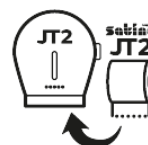

Satino PureSoft Papier toilette, grand rouleau

Compatible avec JT2

318820

DESCRIPTION DU PRODUIT

Satino PureSoft est le premier papier toilette premium en qualité recyclée 100 % de Satino by WEPA qui a été entièrement produit à partir de carton. Satino PureSoft est particulièrement doux, confortable et absorbant. C'est l'un des papiers de couleur naturelle les plus doux sur le marché – avec en prime une durabilité hors concours.

ATTRIBUTS DES PRODUITS

Marque	Satino PureSoft
Compatibilité	JT2
Label / Certifications	FSC® Recycled, EU Ecolabel, Ange bleu, Dermatest Garantie, Prix Allemand de l'Ecodesign 2023
Gaufrage	Gaufre
Qualité	Recycling
Couches	2
Rouleaux x feuilles	6 x 1520
Taille feuilles	9,2 x 25
Couleur	soft beige
ø rouleau (cm)	26
Diamètre du manchon (cm)	6
Poids de base g/m2/Couche	15,5
Longueur de roulement du rouleau (m)	380
Feuille / Rouleau	1520
Rouleaux / Paquet	6
Unité de transport Longueur (cm)	78
Largeur de l'unité de transport (cm)	26
Hauteur de l'unité de transport (cm)	18,4
Poids net / unité de transport (kg)	6,5
Affaire EAN	4000735353842
Palette	44
Hauteur de la palette (cm)	218
Poids net / palette (kg)	286
Palette EAN	4000735353859

Erreurs d'impression et produits sujets à modification. Toutes les informations basées sur les conditions générales de vente, qui sont mises à disposition sous www.satino-by-wepa.eu à consulter et à télécharger.