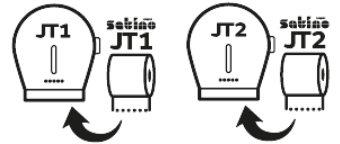

satino wepa PureSoft

CERTIFICATEN BEDRIJF: ISO 9001 ISO 14001 ISO 50001

Satino PureSoft toiletpapier grote rol *JT1-compatibel*

318810

PRODUCTBESCHRIJVING

Satino PureSoft is het eerste premium-toiletpapier van Satino by WEPA van 100% recycling-kwaliteit gemaakt van karton. Satino PureSoft is bijzonder zacht, comfortabel en absorberend. Het is een van de zachtste soorten naturel papier op de markt - en bovendien ongeëvenaard duurzaam.

PRODUCTEIGENSCHAPPEN

| | |
|-------------------------------|---|
| Merk | Satino PureSoft |
| Codering / compatibiliteit | JT1 |
| Keurmerk / certificeringen | FSC® Recycled, EU Ecolabel, Blauer Engel, Dermatest Garantie, Duitse Ecodesign Award 2023 |
| Embossing | Wafel |
| Kwaliteit | Recycling |
| Lagen | 2 |
| Rollen x vel | 12 x 720 |
| Velafmeting | 9,2 x 25 |
| Kleur | soft beige |
| Roldiameter (cm) | 18,4 |
| Hulsdiameter (cm) | 6 |
| Gramgewicht g/m2/per laag | 15,5 |
| Rollengte (m) | 180 |
| Vel / rol | 720 |
| Rollen / pakjes | 12 |
| Transporteenheid lengte (cm) | 55 |
| Transporteenheid breedte (cm) | 37 |
| Transporteenheid hoogte (cm) | 18 |
| Netto gewicht per colli (kg) | 6,2 |
| EAN doos | 4000735353811 |
| Pallet | 44 |
| Pallet hoogte (cm) | 218 |
| Netto gewicht per pallet (kg) | 271 |
| EAN pallet | 4000735353828 |