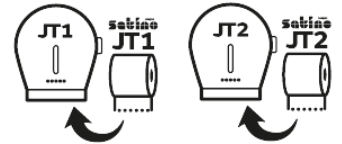

satino wepa PureSoft

CERTIFICATEN BEDRIJF: ISO 9001 ISO 14001 ISO 50001

Satino PureSoft toiletpapier grote rol *JT2-compatibel*

318820

PRODUCTBESCHRIJVING

Satino PureSoft is het eerste premium-toiletpapier van Satino by WEPA van 100% recycling-kwaliteit gemaakt van karton. Satino PureSoft is bijzonder zacht, comfortabel en absorberend. Het is een van de zachtste soorten naturel papier op de markt - en bovendien ongeëvenaard duurzaam.

PRODUCTEIGENSCHAPPEN

Merk	Satino PureSoft
Codering / compatibiliteit	JT2
Keurmerk / certificeringen	FSC® Recycled, EU Ecolabel, Blauer Engel, Dermatest Garantie, Duitse Ecodesign Award 2023
Embossing	Wafel
Kwaliteit	Recycling
Lagen	2
Rollen x vel	6 x 1520
Velafmeting	9,2 x 25
Kleur	soft beige
Roldiameter (cm)	26
Hulsdiameter (cm)	6
Gramgewicht g/m ² /per laag	15,5
Rollengte (m)	380
Vel / rol	1520
Rollen / pakjes	6
Transporteenheid lengte (cm)	78
Transporteenheid breedte (cm)	26
Transporteenheid hoogte (cm)	18,4
Netto gewicht per colli (kg)	6,5
EAN doos	4000735353842
Pallet	44
Pallet hoogte (cm)	218
Netto gewicht per pallet (kg)	286
EAN pallet	4000735353859