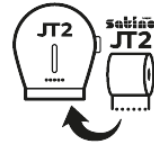

Satino PureSoft toiletpapier grote rol *JT2-compatibel*

318820

PRODUCTBESCHRIJVING

Satino PureSoft is het eerste premium-toiletpapier van Satino by WEPA van 100% recycling-kwaliteit gemaakt van karton. Satino PureSoft is bijzonder zacht, comfortabel en absorberend. Het is een van de zachtste soorten naturel papier op de markt - en bovendien ongeëvenaard duurzaam.

PRODUCTEIGENSCHAPPEN

Merk	Satino PureSoft
Codering / compatibiliteit	JT2
Keurmerk / certificeringen	FSC® Recycled, EU Ecolabel, Blauer Engel, Dermatest Garantie, Duitse Ecodesign Award 2023
Embossing	Wafel
Kwaliteit	Recycling
Lagen	2
Rollen x vel	6 x 1520
Velafmeting	9,2 x 25
Kleur	soft beige
Roldiameter (cm)	26
Hulsdiameter (cm)	6
Gramgewicht g/m²/per laag	15,5
Rollengte (m)	380
Vel / rol	1520
Rollen / pakjes	6
Transporteenheid lengte (cm)	78
Transporteenheid breedte (cm)	26
Transporteenheid hoogte (cm)	18,4
Netto gewicht per colli (kg)	6,5
EAN doos	4000735353842
Pallet	44
Pallet hoogte (cm)	218
Netto gewicht per pallet (kg)	286
EAN pallet	4000735353859

Drukfouten en productwijzigingen voorbehouden. Alle informatie op basis van deze algemene verkoopsvoorwaarden, die te raadplegen en te downloaden zijn op www.satino-by-wepa.eu onder de algemene voorwaarden.