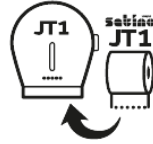

Jumbo toiletpapierdispenser klein JT1-compatibel

331050

PRODUCTBESCHRIJVING

De onderhoudsvriendelijke dispenseroplossing voor grote XL rollen en lage tot gemiddelde gebruiksfrequenties. Snel en gemakkelijk te vullen, servicevriendelijk dankzij het kijkvenster aan de voorzijde, zuinig dankzij de geïntegreerde rolrem tegen overmatig, moedwillig of onbedoeld verbruik.

PRODUCTEIGENSCHAPPEN

Merk	Satino
Codering / compatibiliteit	JT1
Product	Jumbo toiletpapierdispenser klein
Frequentie	laag + medium
Afmetingen (mm)	245 (B) x 265 (H) x 122 (D)
Kleur	Wit
CE	1
Pallet	189
Vulcapaciteit	189
Transporteenheid breedte (cm)	25
Transporteenheid hoogte (cm)	27
Transporteenheid lengte (cm)	13
EAN doos	4000735716609
Netto gewicht / dispenser (kg)	0,93
Palletschema (aantal per laag x aantal lagen)	27 x 7
Pallet hoogte (cm)	197

Drukfouten en productwijzigingen voorbehouden. Alle informatie op basis van deze algemene verkoopsvoorwaarden, die te raadplegen en te downloaden zijn op www.satino-by-wepa.eu onder de algemene voorwaarden.