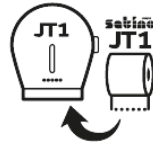

ZERTIFIKATE UNTERNEHMEN: ISO 9001 ISO 14001 ISO 50001

Jumbo Toilettenpapierspender klein *JT1-kompatibel*

331050

PRODUKTBESCHREIBUNG

Die pflegeleichte Spenderlösung für Großrollen XL und niedrige bis mittlere Frequenzen. Schnell und einfach zu befüllen, servicefreundlich durch das Sichtfenster in der Front, wirtschaftlich dank der integrierten Rollenbremse gegen übermäßigen, mutwilligen oder unbeabsichtigten Verbrauch.

PRODUKTEIGENSCHAFTEN

Marke	Satino
Kompatibilität	JT1
Produkt	Jumbo Toilettenpapierspender klein
Frequenz	niedrig + mittel
Abmessungen (mm)	245 (B) x 265 (H) x 122 (T)
Farbe	Weiß
VPE	1
Palette	189
Füllkapazität	189
Transporteinheit Breite (cm)	25
Transporteinheit Höhe (cm)	27
Transporteinheit Länge (cm)	13
EAN-Case	4000735716609
Nettogewicht / Spender (kg)	0,93
Packschema Palette (Anzahl x Lage)	27 x 7
Palette Höhe (cm)	197